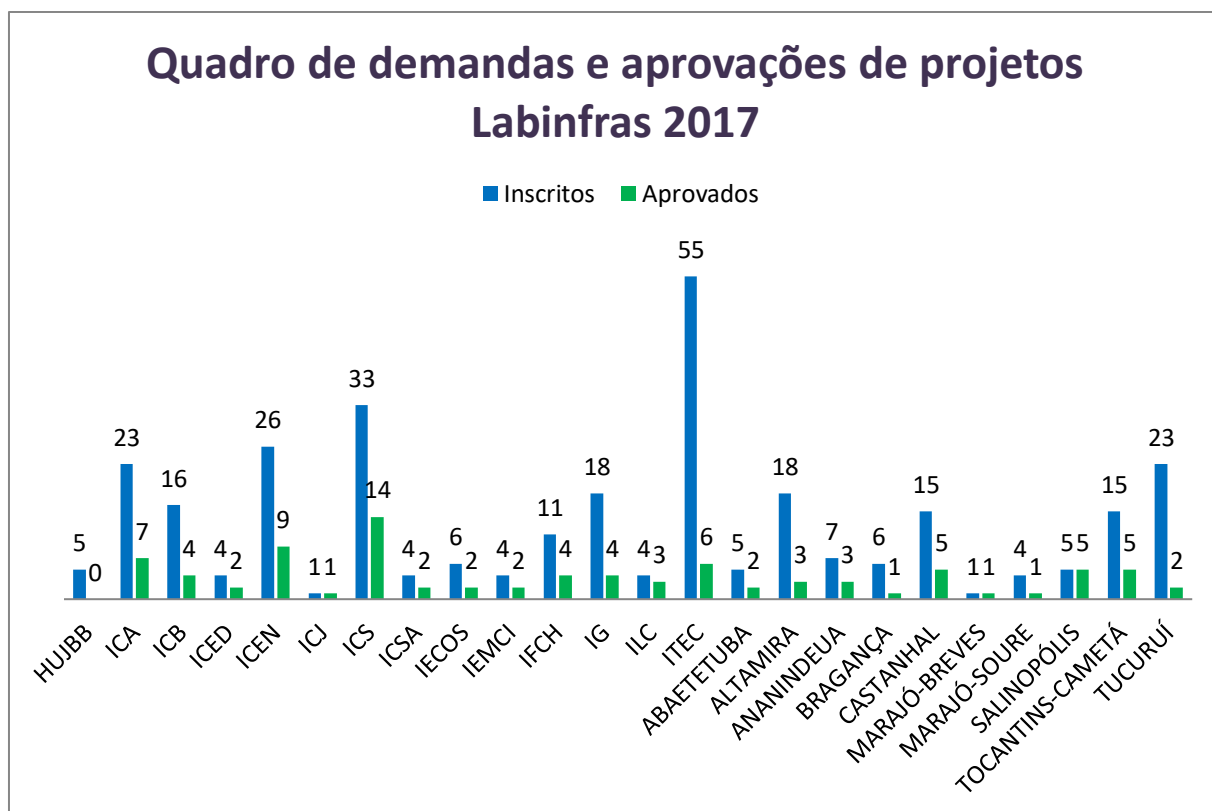

**PROEG**

Pró-Reitoria de Ensino  
de Graduação | UFPA

Universidade Federal do Pará

Pró-Reitoria de Ensino e Graduação

Diretoria de Inovação e Qualidade do Ensino

### Gráficos do histórico de DEMANDAS E APROVAÇÕES de Projetos Labinfras 2017-2021

**TOTAL** Inscritos: 309 Aprovados: 88

## Quadro de demandas e aprovações de projetos Labinfras 2018

**TOTAL** Inscritos: 159 Aprovados: 93