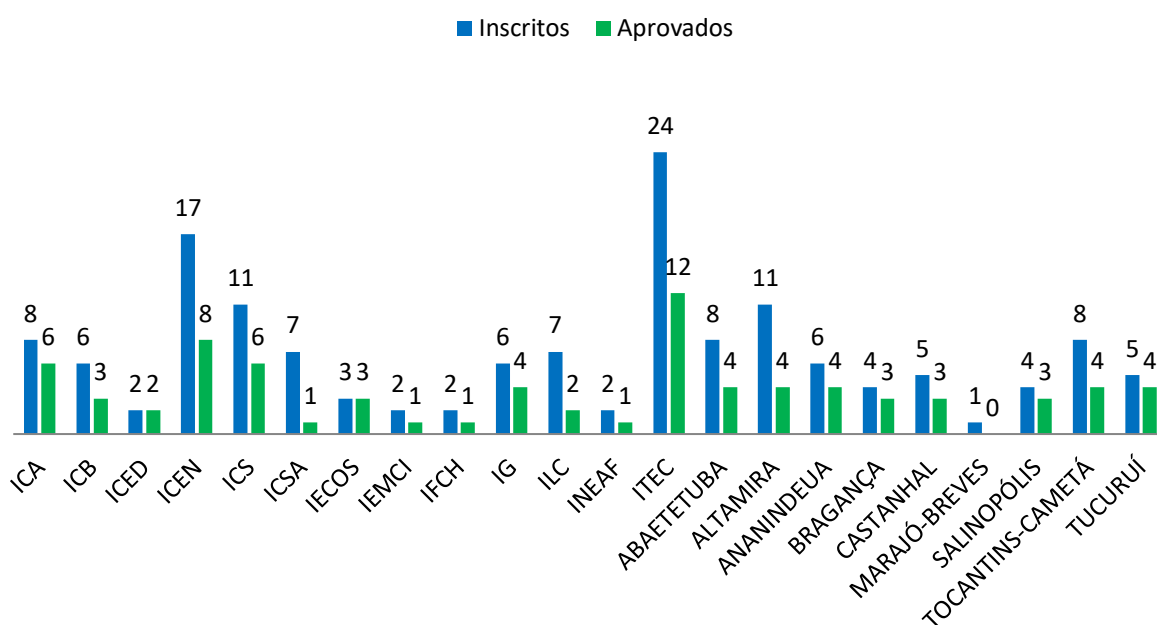

### Gráficos do histórico de DEMANDAS E APROVAÇÕES de Projetos Labinfras 2017-2021

**TOTAL** Inscritos: 309 Aprovados: 88

## Quadro de demandas e aprovações de projetos Labinfras 2018

**TOTAL** Inscritos: 159 Aprovados: 93

## Quadro de demandas e aprovações de projetos Labinfras 2019

**TOTAL** Inscritos: 149 Aprovados: 79