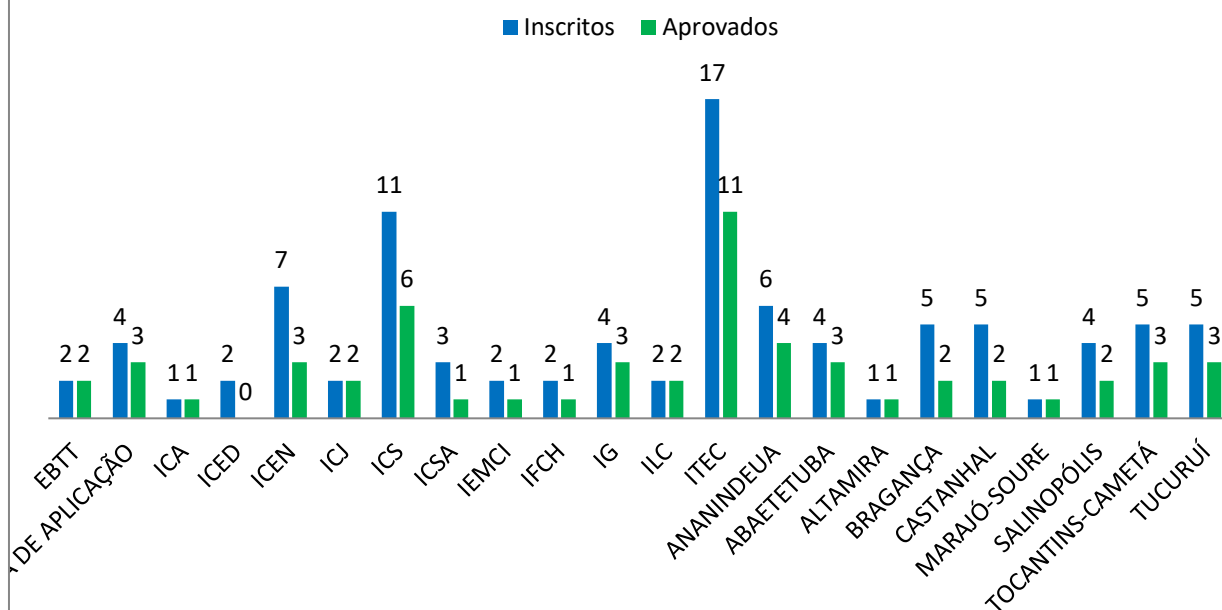

## Quadro de demandas e aprovações de projetos Labinfras 2018

**TOTAL** Inscritos: 159 Aprovados: 93

## Quadro de demandas e aprovações de projetos Labinfras 2019

**TOTAL** Inscritos: 149 Aprovados: 79

## Quadro de demandas e aprovações de projetos Labinfras 2020

**TOTAL** Inscritos: 118 Aprovados: 72

## Quadro de demandas e aprovações de projetos Labinfras 2021

**TOTAL** Inscritos: 95 Aprovados: 57