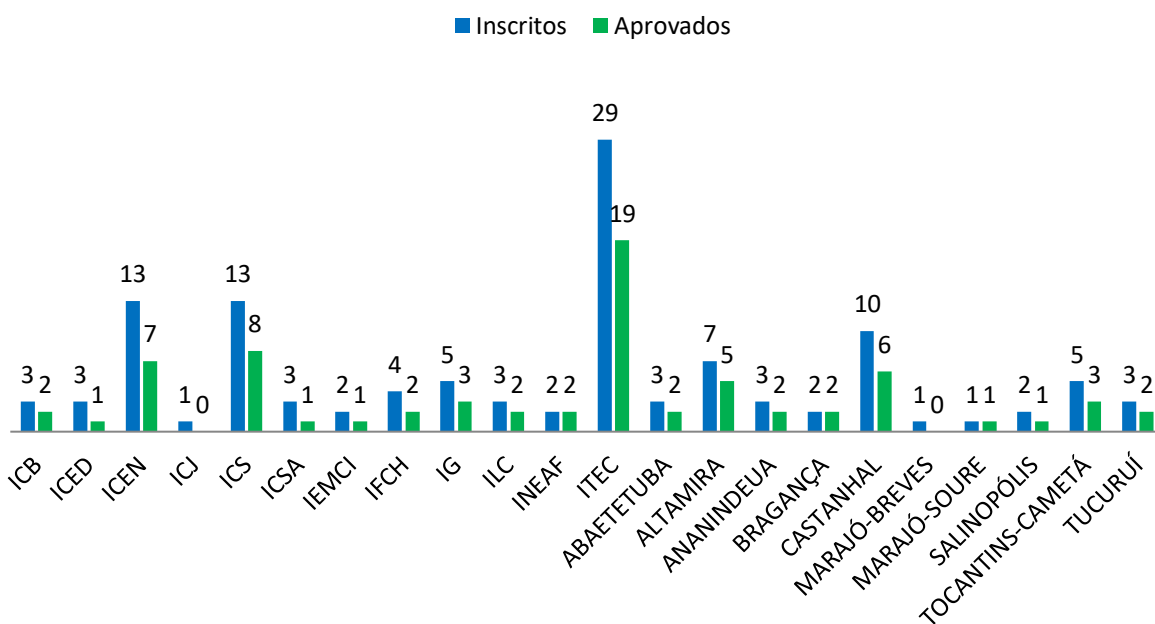

### Gráficos do histórico de DEMANDAS E APROVAÇÕES de Projetos Labinfras 2017-2021

**TOTAL** Inscritos: 309 Aprovados: 88

## Quadro de demandas e aprovações de projetos Labinfras 2018

**TOTAL** Inscritos: 159 Aprovados: 93

## Quadro de demandas e aprovações de projetos Labinfras 2019

**TOTAL** Inscritos: 149 Aprovados: 79

## Quadro de demandas e aprovações de projetos Labinfras 2020

**TOTAL** Inscritos: 118 Aprovados: 72