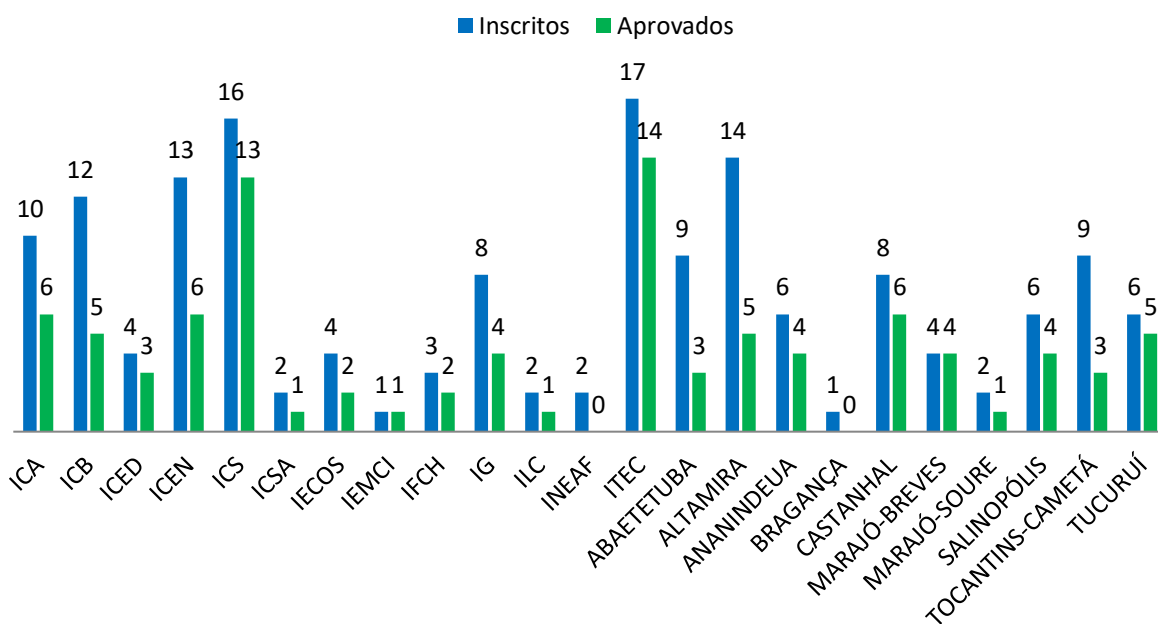

**PROEG**

Pró-Reitoria de Ensino  
de Graduação | UFPA

Universidade Federal do Pará

Pró-Reitoria de Ensino e Graduação

Diretoria de Inovação e Qualidade do Ensino

### Gráficos do histórico de DEMANDAS E APROVAÇÕES de Projetos Labinfras 2017-2021

**TOTAL** Inscritos: 309 Aprovados: 88

## Quadro de demandas e aprovações de projetos Labinfras 2018

**TOTAL** Inscritos: 159 Aprovados: 93

## Quadro de demandas e aprovações de projetos Labinfras 2019

**TOTAL** Inscritos: 149 Aprovados: 79